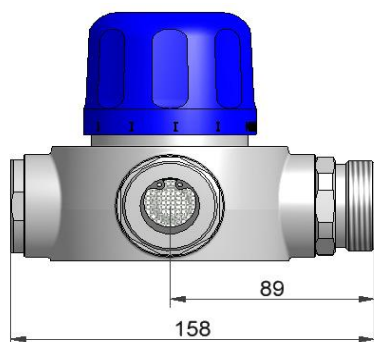

TECHNISCH DOSSIER

Omschrijving:

De Melker thermostatisch mengventiel, type DMB-18. Voorzien van thermostatisch binnenwerk, maximum mengwatertemperatuurbegrenzing, temperatuurblokkering waarmee de gewenste mengtemperatuur gefixeerd kan worden en ingebouwde keerkleppen met filters. Inlaten en uitlaat 1¼" buitendraad. Capaciteit 18 tappunten (uitgaande van 6 l/min per tappunt). Temperatuurinstelbereik van 35°C tot 45°C. Minimale afname voor een optimale mengregeling: 8 l/min.

Bestelnummer: DMB18

Nederland:

De Melker Sanitair
De Schutterij 20
3905 PL Veenendaal

Tel.: +31 318 52 48 00
Fax: +31 318 52 50 35

info.sanitair@melker.nl
www.melker.nl

België:

De Melker Belgium n.v.
Beukenlei 50
2960 St. Job-in-'t Goor

Tel.: +32 3 636 46 50
Fax: +32 3 636 41 03

info@melker.be
www.melker.be