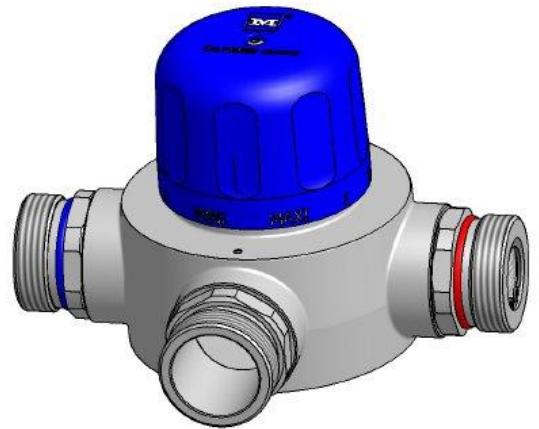

De Melker DMB-18 1¼" centraal thermostaat

Ook bij een minimale afname een optimale mengregeling.

In installaties waar veiligheid en duurzaamheid belangrijk zijn, is de gebruiks- en onderhoudsvriendelijke DMB-18 centraal thermostaat goed op zijn plaats.

Toepassing:

Voor was- en douchegelegenheden in:

- Alle installaties waar veiligheid en duurzaamheid geëist wordt, zoals in sportgelegenheden, recreatiesector, horeca en justitiële inrichtingen.

Voordelen:

- Simpele (de)montage en eenvoudige bediening
- Eenvoudig in te stellen door graden aanduiding
- Bij een minimale afname optimale mengregeling
- Snelle reactietijd
- Onderhoudsvriendelijk
- Standaard geïntegreerde temperatuurbegrenzing (enkel te wijzigen door bevoegde personen)
- Keuze tussen onder- of boventuitlaat

Technische gegevens:

- Materiaal : messing
- Capaciteit : 18 tappunten bij zelfsluitende systemen
- Minimale capaciteit : 8 l/min
- Maximale druk : 1600 kPa
- Montage : tussen leidingwerk
- Afwerking : chroom
- Aansluiting : 1¼" buitendraad
- Temperatuurregeling : draaiknop
- Keerkleppen : ja
- Desinfectie : bestand tegen hoge desinfectie temperaturen
- Heetwatertemperatuur : maximaal 85°C
- Certificering keerkleppen : Belgaqua