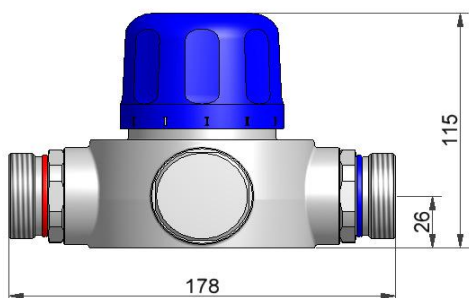

TECHNISCH DOSSIER

Omschrijving:

De Melker thermostatisch mengventiel, type DMB-18. Voorzien van thermostatisch binnenwerk, maximum mengwatertemperatuurbegrenzing, temperatuurblokkering waarmee de gewenste mengtemperatuur gefixeerd kan worden en ingebouwde keerkleppen met filters. Inlaten en uitlaat 1¼" buitendraad. Capaciteit 18 tappunten (uitgaande van 6 l/min per tappunt). Temperatuurinstelbereik van 35°C tot 45°C. Minimale afname voor een optimale mengregeling: 8 l/min.

Bestelnummer: DMB18

Nederland:

De Melker Sanitair
De Schutterij 20
3905 PL Veenendaal

Tel.: +31 318 52 48 00
Fax: +31 318 52 50 35

info.sanitair@melker.nl
www.melker.nl

België:

De Melker Belgium n.v.
Beukenlei 50
2960 St. Job-in-'t Goor

Tel.: +32 3 636 46 50
Fax: +32 3 636 41 03

info@melker.be
www.melker.be